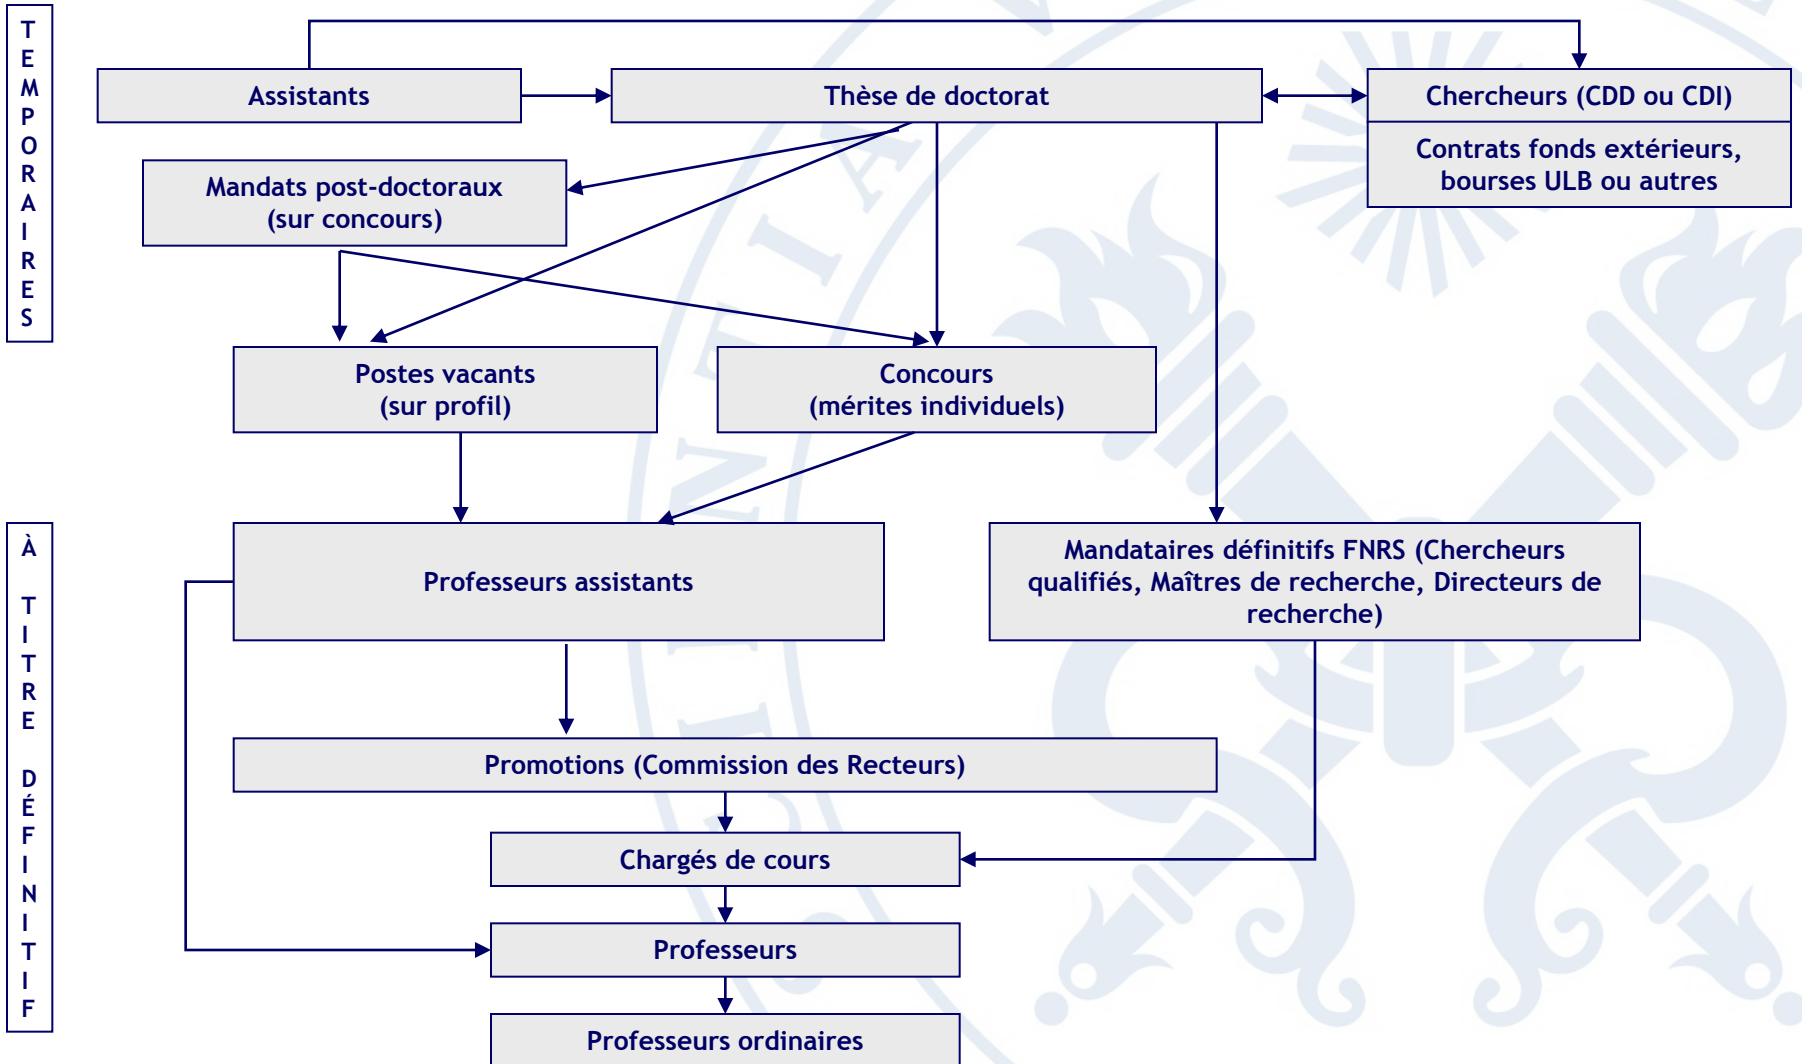

Carrières académique et scientifique (2)