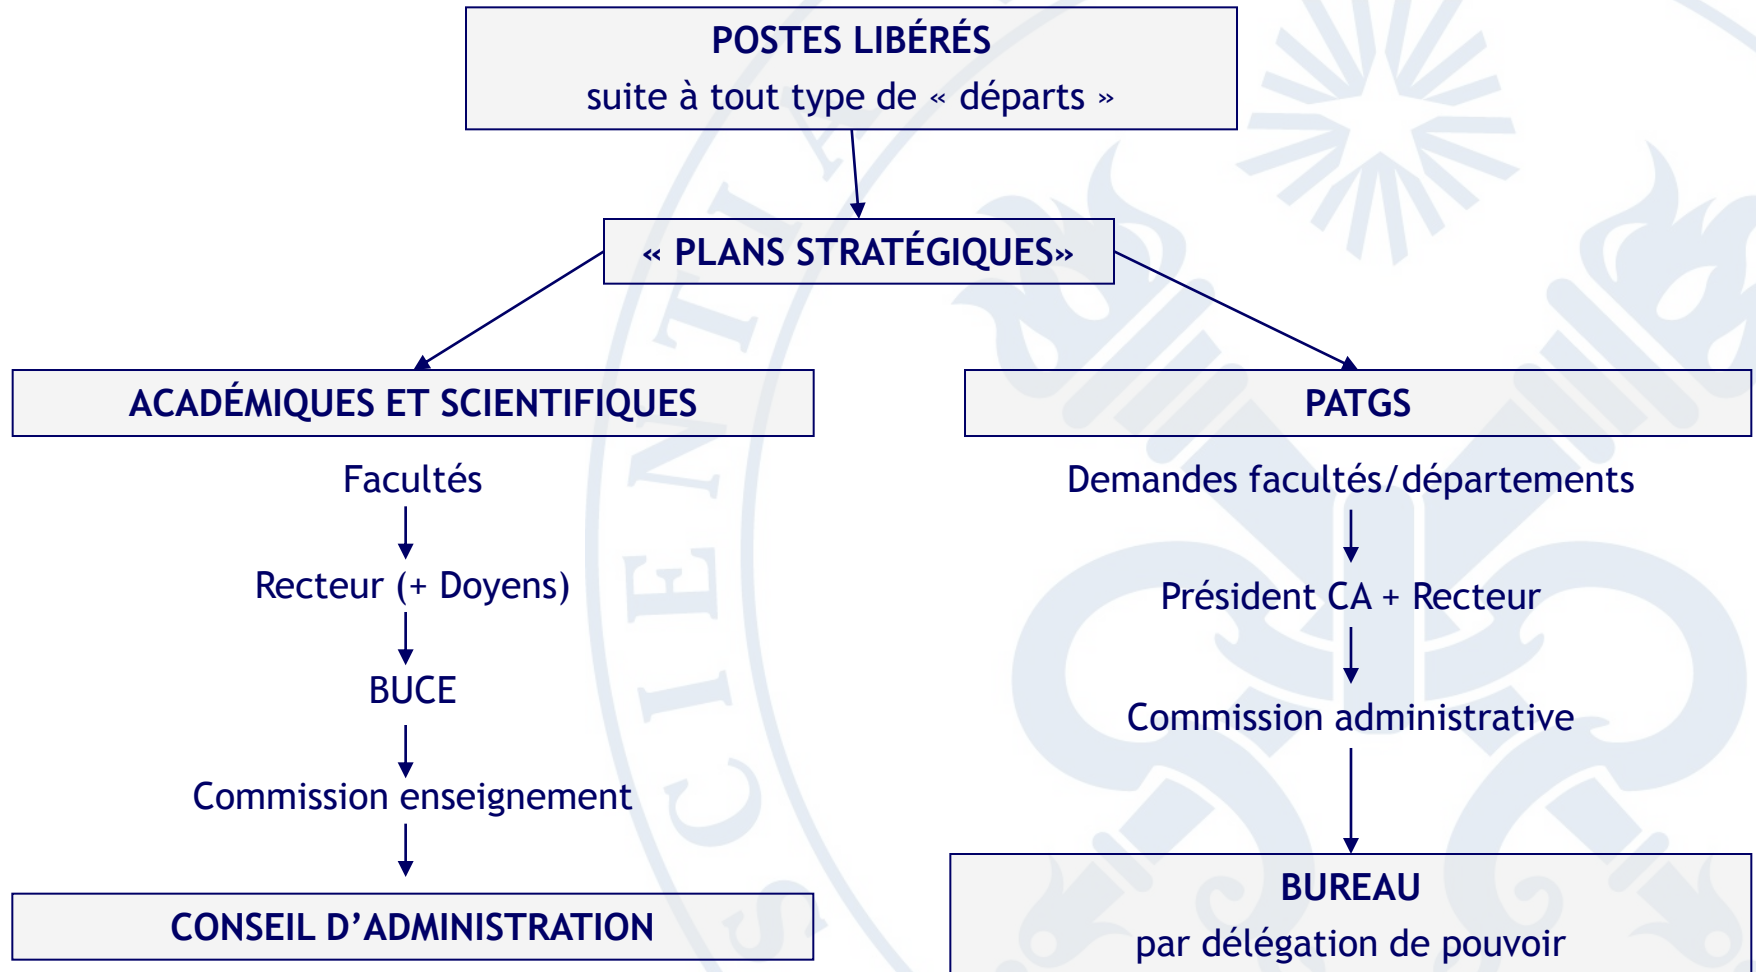

# Accueil des Nouveaux Engagés 23 novembre 2011

**Atelier**

*Carrière personnel enseignant et scientifique*

**Nadine GERMEAU**

Responsable du SPES

Service du personnel enseignant et scientifique

Département des Ressources humaines

# Attribution des postes à charge de l'allocation de fonctionnement

## 1<sup>ère</sup> nomination à titre définitif

---